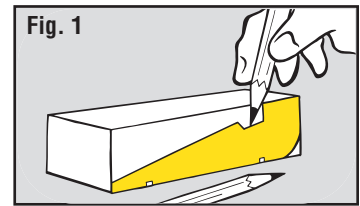

TEMPLATES & STICK-ON DECALS

TRACK TWISTER P475

INSTRUCTIONS

- Cut out Templates along dotted lines.
- Place side Template against edge of block. Make sure axle notches in Template align with those on wood block. **(Fig. 1)**
- Trace around edge of Template. Repeat on other side, making sure front of the car faces the same direction on both sides. Trace top Template on top of the car.
- Following car kit or block instructions, cut out, shape and sand car. **(Fig. 2 and Fig. 3)**
- Seal car with PineCar Sanding Sealer (P3960), then paint with PineCar Paints (P3955-P3959) or spray paint. Let dry thoroughly.
- Cut out Decals with scissors and test fit on car. **(Fig. 4)**
- When satisfied with placement, peel backing off Decal and adhere to car. **(Fig. 5)**
- Apply PineCar Wax (P3960) over entire racer, including Decals.

INSTRUCTIONS

- Découpez les modèles le long de la ligne pointillée.
- Placez le modèle latéral contre le bord du bloc. Assurez-vous que les encoches d'axe dans le modèle correspondent à celles du bloc de bois. **(Fig. 1)**
- Tracez autour du bord du modèle. Répétez de l'autre côté, en s'assurant que l'avant de la voiture est orienté dans la même direction des deux côtés. Tracer le haut du modèle sur le dessus de la voiture.
- Suivez les instructions du kit de voiture ou du bloc, découpez, façonnez et poncez votre voiture. **(Fig. 2 and Fig. 3)**
- Scellez la voiture avec le scellant et la cire à poncer PineCar (P3960), puis peignez avec des peintures PineCar (P3955-P3959) ou de la peinture en aérosol. Laissez sécher complètement.
- Découpez les décalques avec des ciseaux et testez l'ajustement sur la voiture. **(Fig. 4)**
- Lorsque vous êtes satisfait du placement, décollez le Decal et adhérez à la voiture. **(Fig. 5)**
- Appliquez la cire PineCar (P3960) sur toute la surface de la course, y compris les décalques.