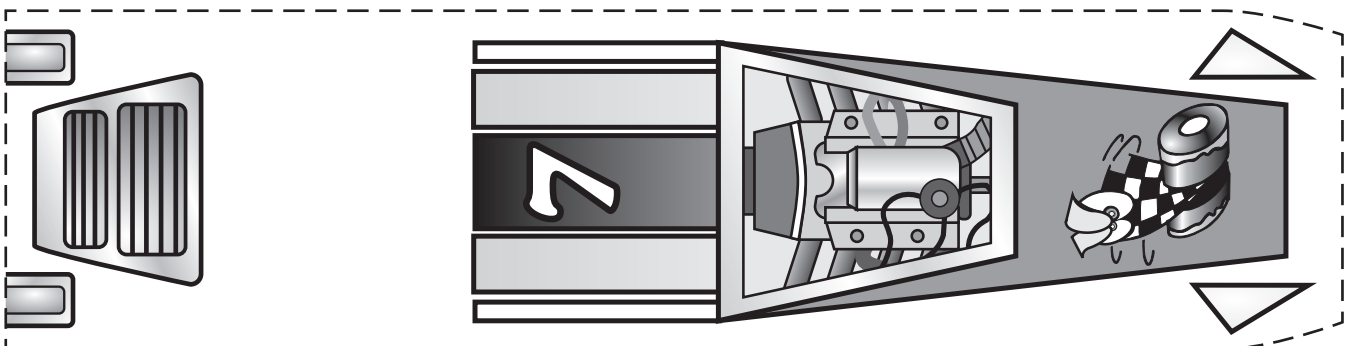

TEMPLATES & STICK-ON DECALS

TRACK TWISTER P475

INSTRUCTIONS

- Cut out Templates along dotted lines.
- Place side Template against edge of block. Make sure axle notches in Template align with those on wood block. **(Fig. 1)**
- Trace around edge of Template. Repeat on other side, making sure front of the car faces the same direction on both sides. Trace top Template on top of the car.
- Following car kit or block instructions, cut out, shape and sand car. **(Fig. 2 and Fig. 3)**
- Seal car with PineCar Sanding Sealer (P3960), then paint with PineCar Paints (P3955-P3959) or spray paint. Let dry thoroughly.
- Cut out Decals with scissors and test fit on car. **(Fig. 4)**
- When satisfied with placement, peel backing off Decal and adhere to car. **(Fig. 5)**
- Apply PineCar Wax (P3960) over entire racer, including Decals.

INSTRUCTIONS

- Découpez les modèles le long de la ligne pointillée.
- Placez le modèle latéral contre le bord du bloc. Assurez-vous que les encoches d'axe dans le modèle correspondent à celles du bloc de bois. **(Fig. 1)**
- Tracez autour du bord du modèle. Répétez de l'autre côté, en s'assurant que l'avant de la voiture est orienté dans la même direction des deux côtés. Tracer le haut du modèle sur le dessus de la voiture.
- Suivez les instructions du kit de voiture ou du bloc, découpez, façonnez et poncez votre voiture. **(Fig. 2 and Fig. 3)**
- Scellez la voiture avec le scellant et la cire à poncer PineCar (P3960), puis peignez avec des peintures PineCar (P3955-P3959) ou de la peinture en aérosol. Laissez sécher complètement.
- Découpez les décalques avec des ciseaux et testez l'ajustement sur la voiture. **(Fig. 4)**
- Lorsque vous êtes satisfait du placement, décollez le Decal et adhérez à la voiture. **(Fig. 5)**
- Appliquez la cire PineCar (P3960) sur toute la surface de la course, y compris les décalques.