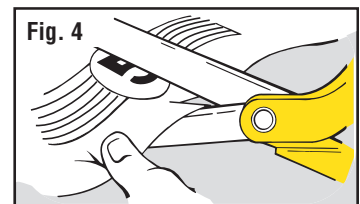

TEMPLATES & STICK-ON DECALS

TRACK TWISTER P475

INSTRUCTIONS

- Cut out Templates along dotted lines.
- Place side Template against edge of block. Make sure axle notches in Template align with those on wood block. **(Fig. 1)**
- Trace around edge of Template. Repeat on other side, making sure front of the car faces the same direction on both sides. Trace top Template on top of the car.
- Following car kit or block instructions, cut out, shape and sand car. **(Fig. 2 and Fig. 3)**
- Seal car with PineCar Sanding Sealer (P3960), then paint with PineCar Paints (P3955-P3959) or spray paint. Let dry thoroughly.
- Cut out Decals with scissors and test fit on car. **(Fig. 4)**
- When satisfied with placement, peel backing off Decal and adhere to car. **(Fig. 5)**
- Apply PineCar Wax (P3960) over entire racer, including Decals.

INSTRUCTIONS

- Découpez les modèles le long de la ligne pointillée.
- Placez le modèle latéral contre le bord du bloc. Assurez-vous que les encoches d'axe dans le modèle correspondent à celles du bloc de bois. **(Fig. 1)**
- Tracez autour du bord du modèle. Répétez de l'autre côté, en s'assurant que l'avant de la voiture est orienté dans la même direction des deux côtés. Tracer le haut du modèle sur le dessus de la voiture.
- Suivez les instructions du kit de voiture ou du bloc, découpez, façonnez et poncez votre voiture. **(Fig. 2 and Fig. 3)**
- Scellez la voiture avec le scellant et la cire à poncer PineCar (P3960), puis peignez avec des peintures PineCar (P3955-P3959) ou de la peinture en aérosol. Laissez sécher complètement.
- Découpez les décalques avec des ciseaux et testez l'ajustement sur la voiture. **(Fig. 4)**
- Lorsque vous êtes satisfait du placement, décollez le Decal et adhérez à la voiture. **(Fig. 5)**
- Appliquez la cire PineCar (P3960) sur toute la surface de la course, y compris les décalques.