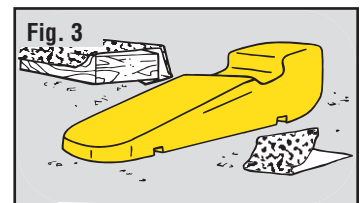

TEMPLATES & STICK-ON DECALS

TRACK TWISTER P475

INSTRUCTIONS

- Cut out Templates along dotted lines.
- Place side Template against edge of block. Make sure axle notches in Template align with those on wood block. **(Fig. 1)**
- Trace around edge of Template. Repeat on other side, making sure front of the car faces the same direction on both sides. Trace top Template on top of the car.
- Following car kit or block instructions, cut out, shape and sand car. **(Fig. 2 and Fig. 3)**
- Seal car with PineCar Sanding Sealer (P3960), then paint with PineCar Paints (P3955-P3959) or spray paint. Let dry thoroughly.
- Cut out Decals with scissors and test fit on car. **(Fig. 4)**
- When satisfied with placement, peel backing off Decal and adhere to car. **(Fig. 5)**
- Apply PineCar Wax (P3960) over entire racer, including Decals.

INSTRUCTIONS

- Découpez les modèles le long de la ligne pointillée.
- Placez le modèle latéral contre le bord du bloc. Assurez-vous que les encoches d'axe dans le modèle correspondent à celles du bloc de bois. **(Fig. 1)**
- Tracez autour du bord du modèle. Répétez de l'autre côté, en s'assurant que l'avant de la voiture est orienté dans la même direction des deux côtés. Tracer le haut du modèle sur le dessus de la voiture.
- Suivez les instructions du kit de voiture ou du bloc, découpez, façonnez et poncez votre voiture. **(Fig. 2 and Fig. 3)**
- Scellez la voiture avec le scellant et la cire à poncer PineCar (P3960), puis peignez avec des peintures PineCar (P3955-P3959) ou de la peinture en aérosol. Laissez sécher complètement.
- Découpez les décalques avec des ciseaux et testez l'ajustement sur la voiture. **(Fig. 4)**
- Lorsque vous êtes satisfait du placement, décollez le Decal et adhérez à la voiture. **(Fig. 5)**
- Appliquez la cire PineCar (P3960) sur toute la surface de la course, y compris les décalques.