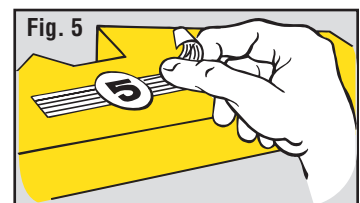

TEMPLATES & STICK-ON DECALS

TRACK TWISTER P475

INSTRUCTIONS

- Cut out Templates along dotted lines.
- Place side Template against edge of block. Make sure axle notches in Template align with those on wood block. **(Fig. 1)**
- Trace around edge of Template. Repeat on other side, making sure front of the car faces the same direction on both sides. Trace top Template on top of the car.
- Following car kit or block instructions, cut out, shape and sand car. **(Fig. 2 and Fig. 3)**
- Seal car with PineCar Sanding Sealer (P3960), then paint with PineCar Paints (P3955-P3959) or spray paint. Let dry thoroughly.
- Cut out Decals with scissors and test fit on car. **(Fig. 4)**
- When satisfied with placement, peel backing off Decal and adhere to car. **(Fig. 5)**
- Apply PineCar Wax (P3960) over entire racer, including Decals.

INSTRUCTIONS

- Découpez les modèles le long de la ligne pointillée.
- Placez le modèle latéral contre le bord du bloc. Assurez-vous que les encoches d'axe dans le modèle correspondent à celles du bloc de bois. **(Fig. 1)**
- Tracez autour du bord du modèle. Répétez de l'autre côté, en s'assurant que l'avant de la voiture est orienté dans la même direction des deux côtés. Tracer le haut du modèle sur le dessus de la voiture.
- Suivez les instructions du kit de voiture ou du bloc, découpez, façonnez et poncez votre voiture. **(Fig. 2 and Fig. 3)**
- Scellez la voiture avec le scellant et la cire à poncer PineCar (P3960), puis peignez avec des peintures PineCar (P3955-P3959) ou de la peinture en aérosol. Laissez sécher complètement.
- Découpez les décalques avec des ciseaux et testez l'ajustement sur la voiture. **(Fig. 4)**
- Lorsque vous êtes satisfait du placement, décollez le Decal et adhérez à la voiture. **(Fig. 5)**
- Appliquez la cire PineCar (P3960) sur toute la surface de la course, y compris les décalques.