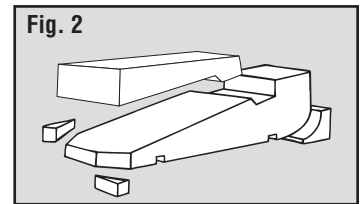

TEMPLATES & STICK-ON DECALS

TRACK TWISTER P475

INSTRUCTIONS

- Cut out Templates along dotted lines.
- Place side Template against edge of block. Make sure axle notches in Template align with those on wood block. **(Fig. 1)**
- Trace around edge of Template. Repeat on other side, making sure front of the car faces the same direction on both sides. Trace top Template on top of the car.
- Following car kit or block instructions, cut out, shape and sand car. **(Fig. 2 and Fig. 3)**
- Seal car with PineCar Sanding Sealer (P3960), then paint with PineCar Paints (P3955-P3959) or spray paint. Let dry thoroughly.
- Cut out Decals with scissors and test fit on car. **(Fig. 4)**
- When satisfied with placement, peel backing off Decal and adhere to car. **(Fig. 5)**
- Apply PineCar Wax (P3960) over entire racer, including Decals.

INSTRUCTIONS

- Découpez les modèles le long de la ligne pointillée.
- Placez le modèle latéral contre le bord du bloc. Assurez-vous que les encoches d'axe dans le modèle correspondent à celles du bloc de bois. **(Fig. 1)**
- Tracez autour du bord du modèle. Répétez de l'autre côté, en s'assurant que l'avant de la voiture est orienté dans la même direction des deux côtés. Tracer le haut du modèle sur le dessus de la voiture.
- Suivez les instructions du kit de voiture ou du bloc, découpez, façonnez et poncez votre voiture. **(Fig. 2 and Fig. 3)**
- Scellez la voiture avec le scellant et la cire à poncer PineCar (P3960), puis peignez avec des peintures PineCar (P3955-P3959) ou de la peinture en aérosol. Laissez sécher complètement.
- Découpez les décalques avec des ciseaux et testez l'ajustement sur la voiture. **(Fig. 4)**
- Lorsque vous êtes satisfait du placement, décollez le Decal et adhérez à la voiture. **(Fig. 5)**
- Appliquez la cire PineCar (P3960) sur toute la surface de la course, y compris les décalques.