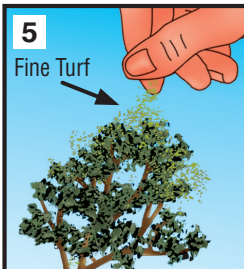

Highlight with Fine Turf (T41-T46, sold separately).
Surbrillance avec Fine Turf (T41-T46, vendu séparément).
Resalte con Fine Turf (T41-T46, se vende por separado).
Markieren Sie mit Fine Turf (T41-T46, separat erhältlich) übersprüht.