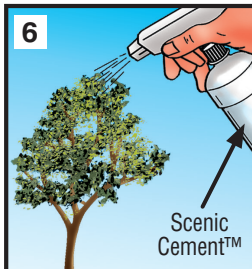

Sélelo en su lugar con Scenic Cement (S191, se vende por separado).
Dichtung mit Scenic Cement (S191, separat erhältlich).