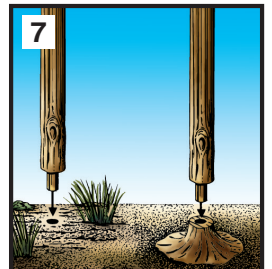

Conforms to Health Requirements of ASTM D4236

MODELING AND CARE INFORMATION: This product suggests the use of materials that may stain or cause damage. Take care to cover project area and clothing appropriately. Follow recommendations for use and cleanup.

Model making product. Not a toy! Not suitable for children under 14 years! / Produit pour le modélisme. Pas un jouet! Pas adapté aux enfants de moins de 14 ans! / Producto para modelismo. No es un juguete! No adecuado para niños menores de 14 años! / Modellbauartikel. Kein Spielzeug! Nicht geeignet für Kinder unter 14!

Patent No. UK-1423025