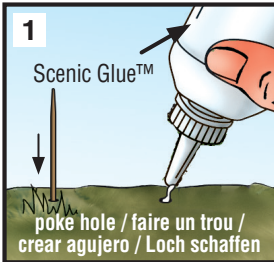

FINE-LEAF FOLIAGE™

MEDIUM GREEN F1131

INSTRUCTIONS / INSTRUCTIONS / INSTRUCCIONES / ANWEISUNGEN

Read the instructions carefully before beginning. For detailed instructions, visit woodlandscenics.com. / Lisez les instructions soigneusement avant de commencer. Pour obtenir des instructions détaillées, visitez woodlandscenics.com. / Lea las instrucciones completamente antes de empezar. Para instrucciones detalladas, visite woodlandscenics.com. / Lesen Sie vor Beginn sorgfältig die Anweisungen. Für ausführliche Informationen besuchen Sie bitte woodlandscenics.com.

For Saplings / Pour Jeunes Arbres / Para Árboles Jóvenes / Für Einpflanzen