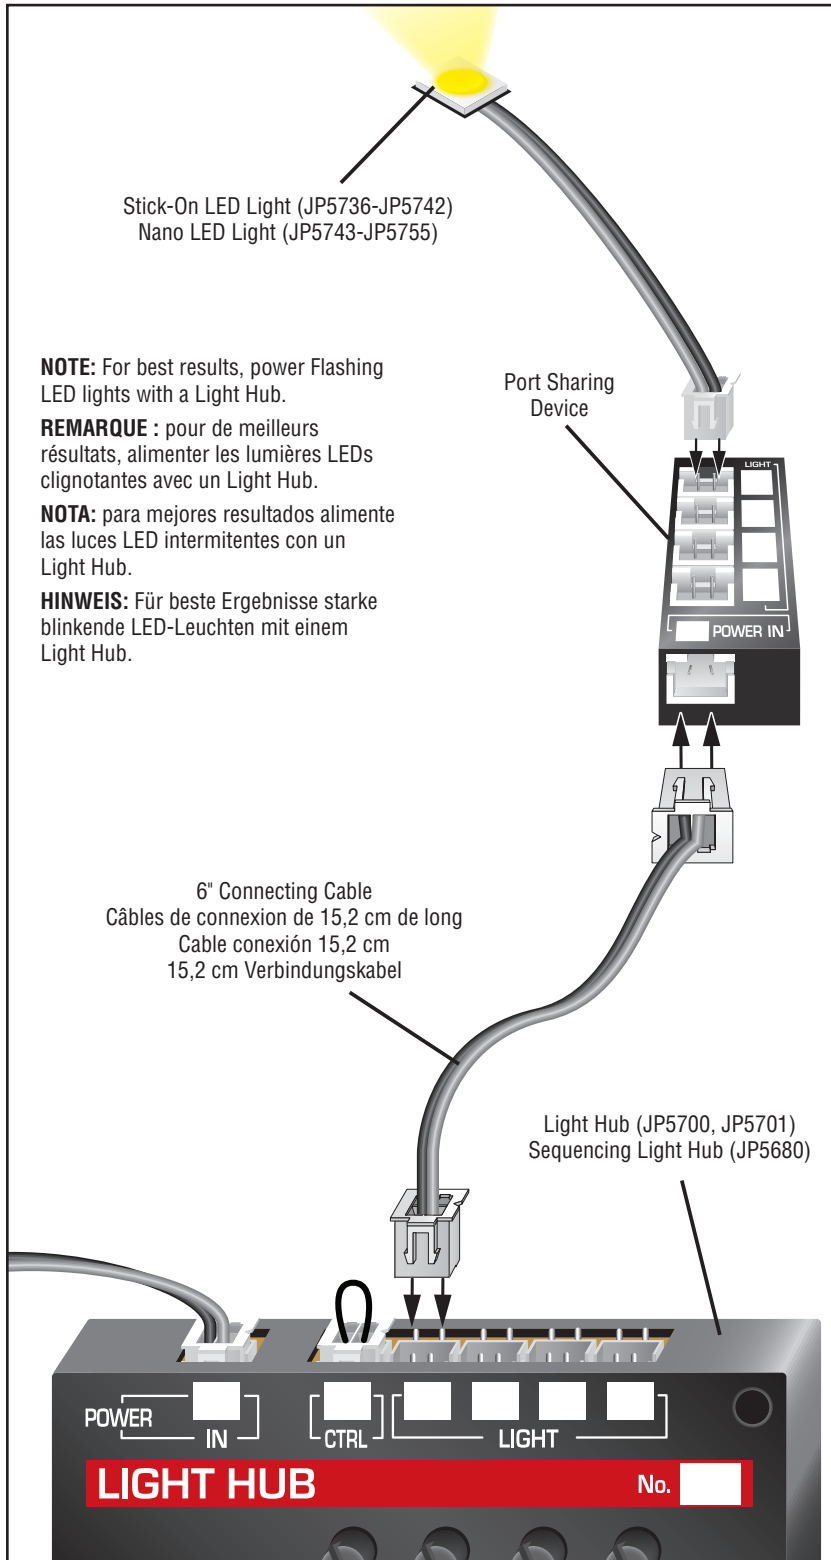

JUST PLUG® LIGHTING SYSTEM

PORT SHARING DEVICE JP5681

INSTRUCTIONS / INSTRUCTIONS / INSTRUCCIONES / ANWEISUNGEN

Model making product. Not a toy! Not suitable for children under 14 years! / Produit pour le modélisme. Pas un jouet! Pas adapté aux enfants de moins de 14 ans! / Producto para modelismo. No es un juguete! No adecuado para niños menores de 14 años! / Modellbauartikel. Kein Spielzeug! Nicht geeignet für Kinder unter 14!