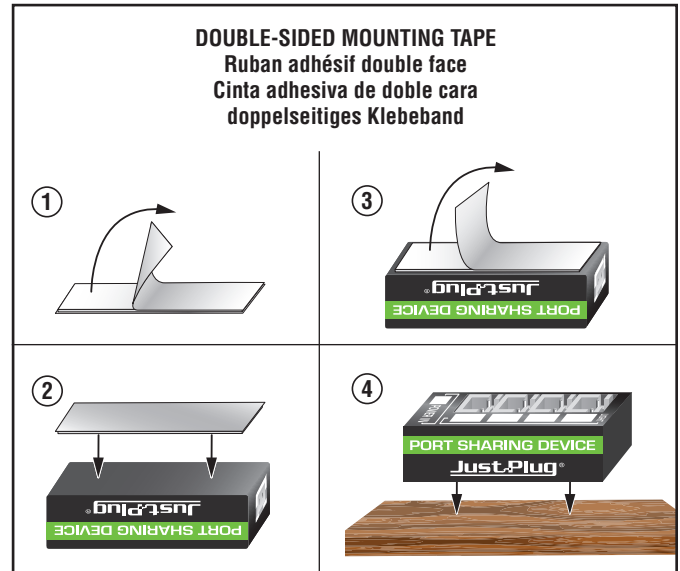

JUST PLUG® LIGHTING SYSTEM

PORT SHARING DEVICE JP5681

INSTRUCTIONS / INSTRUCTIONS / INSTRUCCIONES / ANWEISUNGEN

Model making product. Not a toy! Not suitable for children under 14 years! / Produit pour le modélisme. Pas un jouet! Pas adapté aux enfants de moins de 14 ans! / Producto para modelismo. No es un juguete! No adecuado para niños menores de 14 años! / Modellbauartikel. Kein Spielzeug! Nicht geeignet für Kinder unter 14!