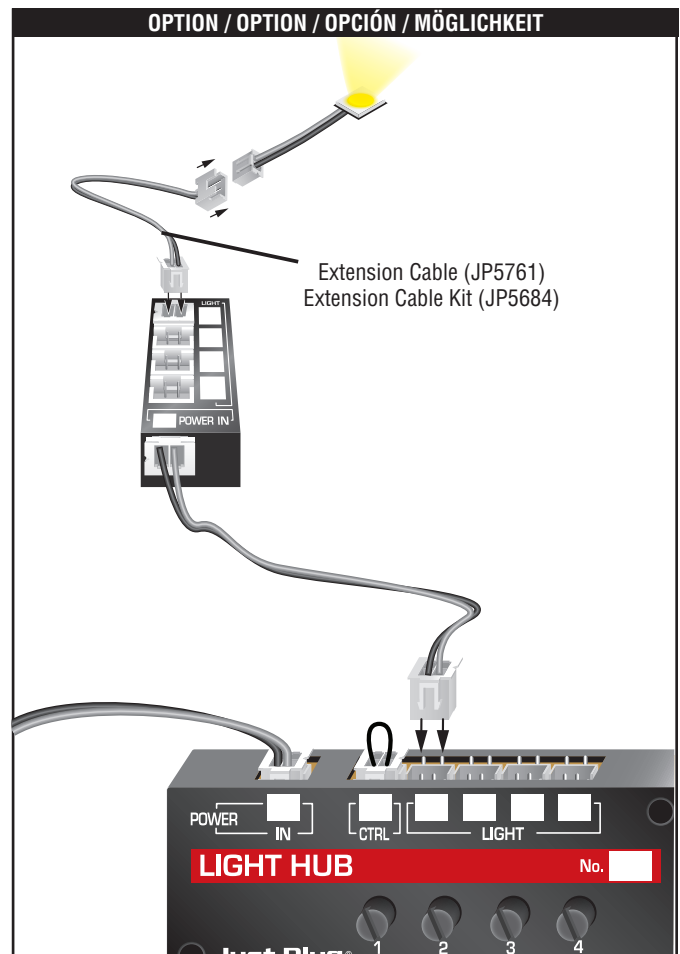

JUST PLUG® LIGHTING SYSTEM

PORT SHARING DEVICE JP5681

INSTRUCTIONS / INSTRUCTIONS / INSTRUCCIONES / ANWEISUNGEN

Model making product. Not a toy! Not suitable for children under 14 years! / Produit pour le modélisme. Pas un jouet! Pas adapté aux enfants de moins de 14 ans! / Producto para modelismo. No es un juguete! No adecuado para niños menores de 14 años! / Modellbauartikel. Kein Spielzeug! Nicht geeignet für Kinder unter 14!