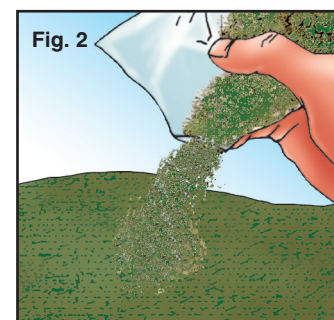

LOW GROWTH

SP4183

INSTRUCTIONS

Model low growing plants and add texture to bushes and trees.

1. Attach with Scenic Spray Glue™ (SP4192) or diluted Project Glue™ (SP4142).
2. Mist glue where Low Growth is desired (**Fig. 1**).
3. Sprinkle Low Growth onto wet glue until satisfied with coverage (**Fig. 2**).
4. Mist with glue to seal in place.

TIP! Sprinkle on top of Grass (SP4180) to model texture variations found in nature.

INSTRUCTIONS

Modèle bas plantes et ajouter la texture de buissons et arbres.

1. Fixer à l'aide de scénique colle de vaporizer (SP4192) ou colle de projet diluée (SP4142).
2. Vaporiser de la colle là où l'on souhaite mettre le plantes bas (**Fig. 1**).
3. Saupoudrer plantes bas tant que la colle est humide jusqu'à satisfaction de la couverture (**Fig. 2**).
4. Vaporiser la colle pour les fixer.

CONSEIL! Saupoudrer sur le dessus de gazon (SP4180) modèle de texture variations trouvés dans la nature.

INSTRUCCIONES

Modelo bajo cultivo de plantas y texturizar arbustos y árboles.

1. Pegue con escénico pegamento de rocío (SP4192) o pegamento del proyecto diluido (SP4142).
2. Vaporice pegamento en los lugares en los que desee colocar la plantas bajas (**Fig. 1**).
3. Espolvoree plantas bajas mientras el pegamento sigue húmedo hasta que esté satisfecho con la cobertura (**Fig. 2**).
4. Vaporice con pegamento para sellarlo en su lugar.

¡CONSEJO! Espolvoree encima de césped (SP4180) modelo textura variaciones encontradas en la naturaleza.

Conforms to /
Conforme à /
Cumple con
ASTM D4236

WARNING: Choking Hazard! Small parts. Not intended for children under 3 yrs. Adult supervision required. /
AVERTISSEMENT : Danger d'étranglement! Petites pièces. Pas recommandé pour les enfants de moins de 3
ans. Supervision d'un adulte requise. / **ADVERTENCIA:** Peligro de ahogarse. Partes pequeñas. No diseñado para
el uso de niños menores de 3 años. Supervisión de un adulto requerida.